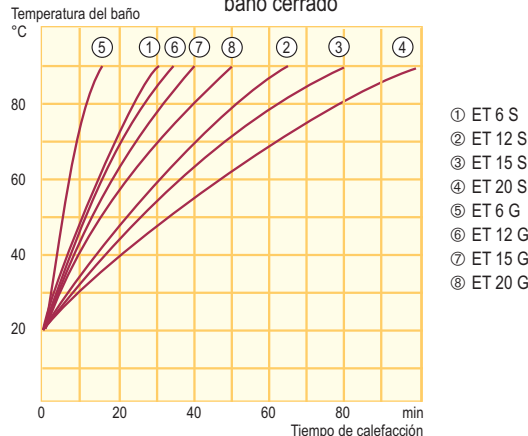

ECO Termostatos de calefacción con baño transparente y cabezales de control Silver y Gold

Si se deben observar las muestras de ensayo durante la termostatación, se dispone de los equipos ECO con baños de plástico transparente. Los termostatos con baños de policarbonato se pueden utilizar en rangos de temperatura de 20 a 100 °C. Tienen un volumen de llenado de 5 a 20 litros. Todos los equipos salvo el ET 15 S y el ET 15 G están equipados de serie con un serpentín de refrigeración.

Termostato de calefacción ET 12 S

Curvas de calefacción Líquido caloportador: Agua, baño cerrado

Curvas características de la bomba las encontrará en la página 23

Rango de temperatura
20...100 °C

Accesorios estándar